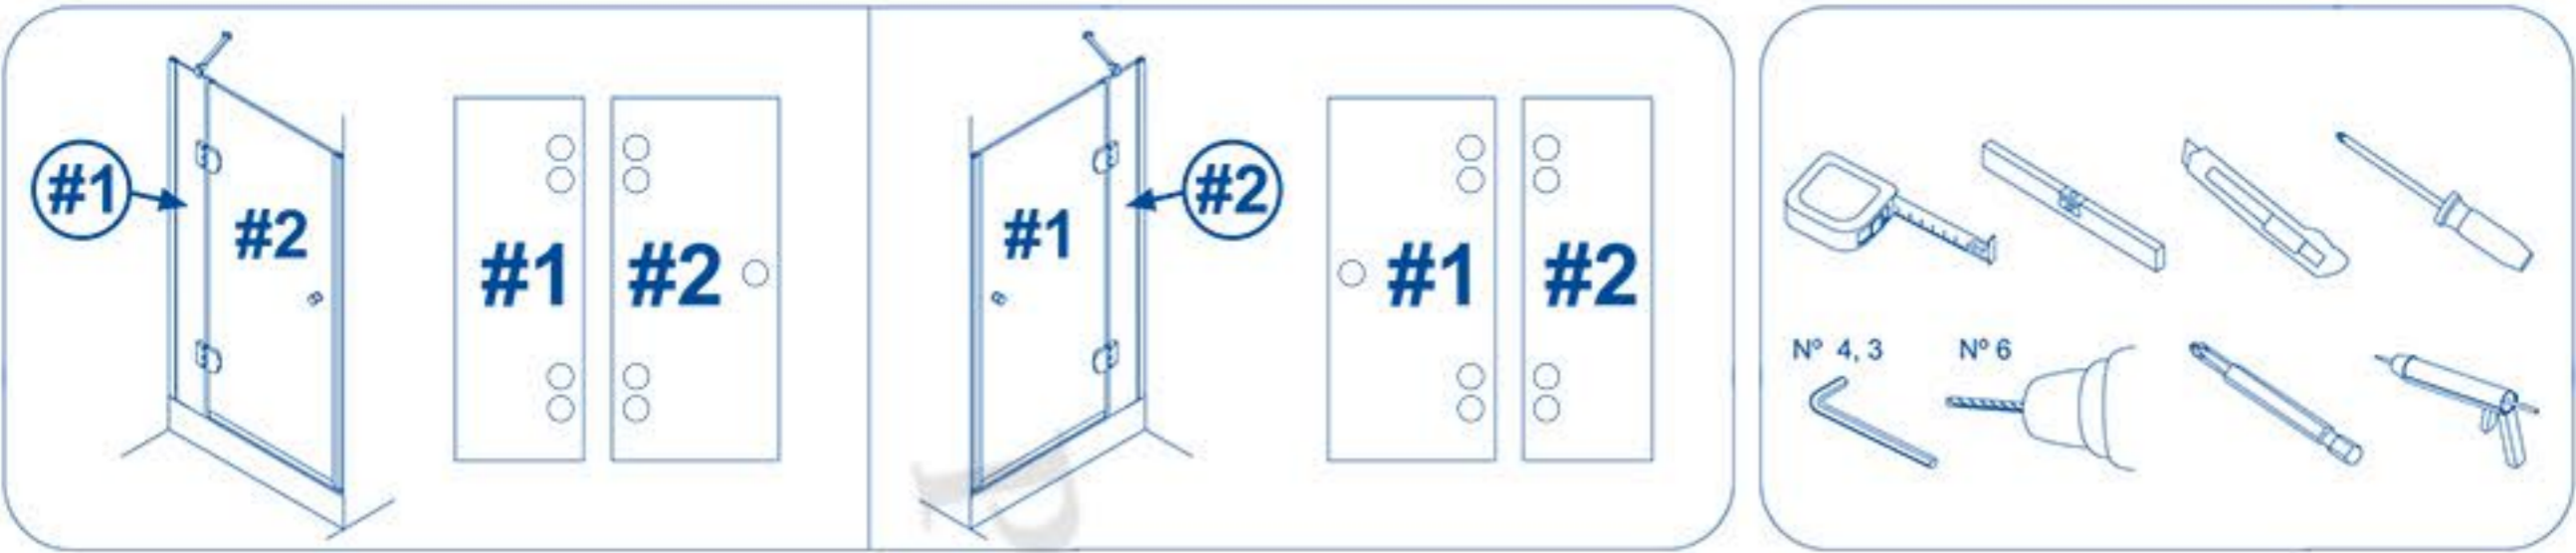

Manuel Installation - rh1483 profil

X2 011815	X1 011810	X1 0101123014	x8 050422	X1 04184614 04184714	X1 04011314 04011214	X1 04184914	X1 060272	X8 050130 050117
X1 04162814	X1 04162914	X1 04081614	X1 04010914 04010814	X2 04010414	X1 06035504	X1 060280---6MM 060289---8MM	X3 050192 X1 042731	